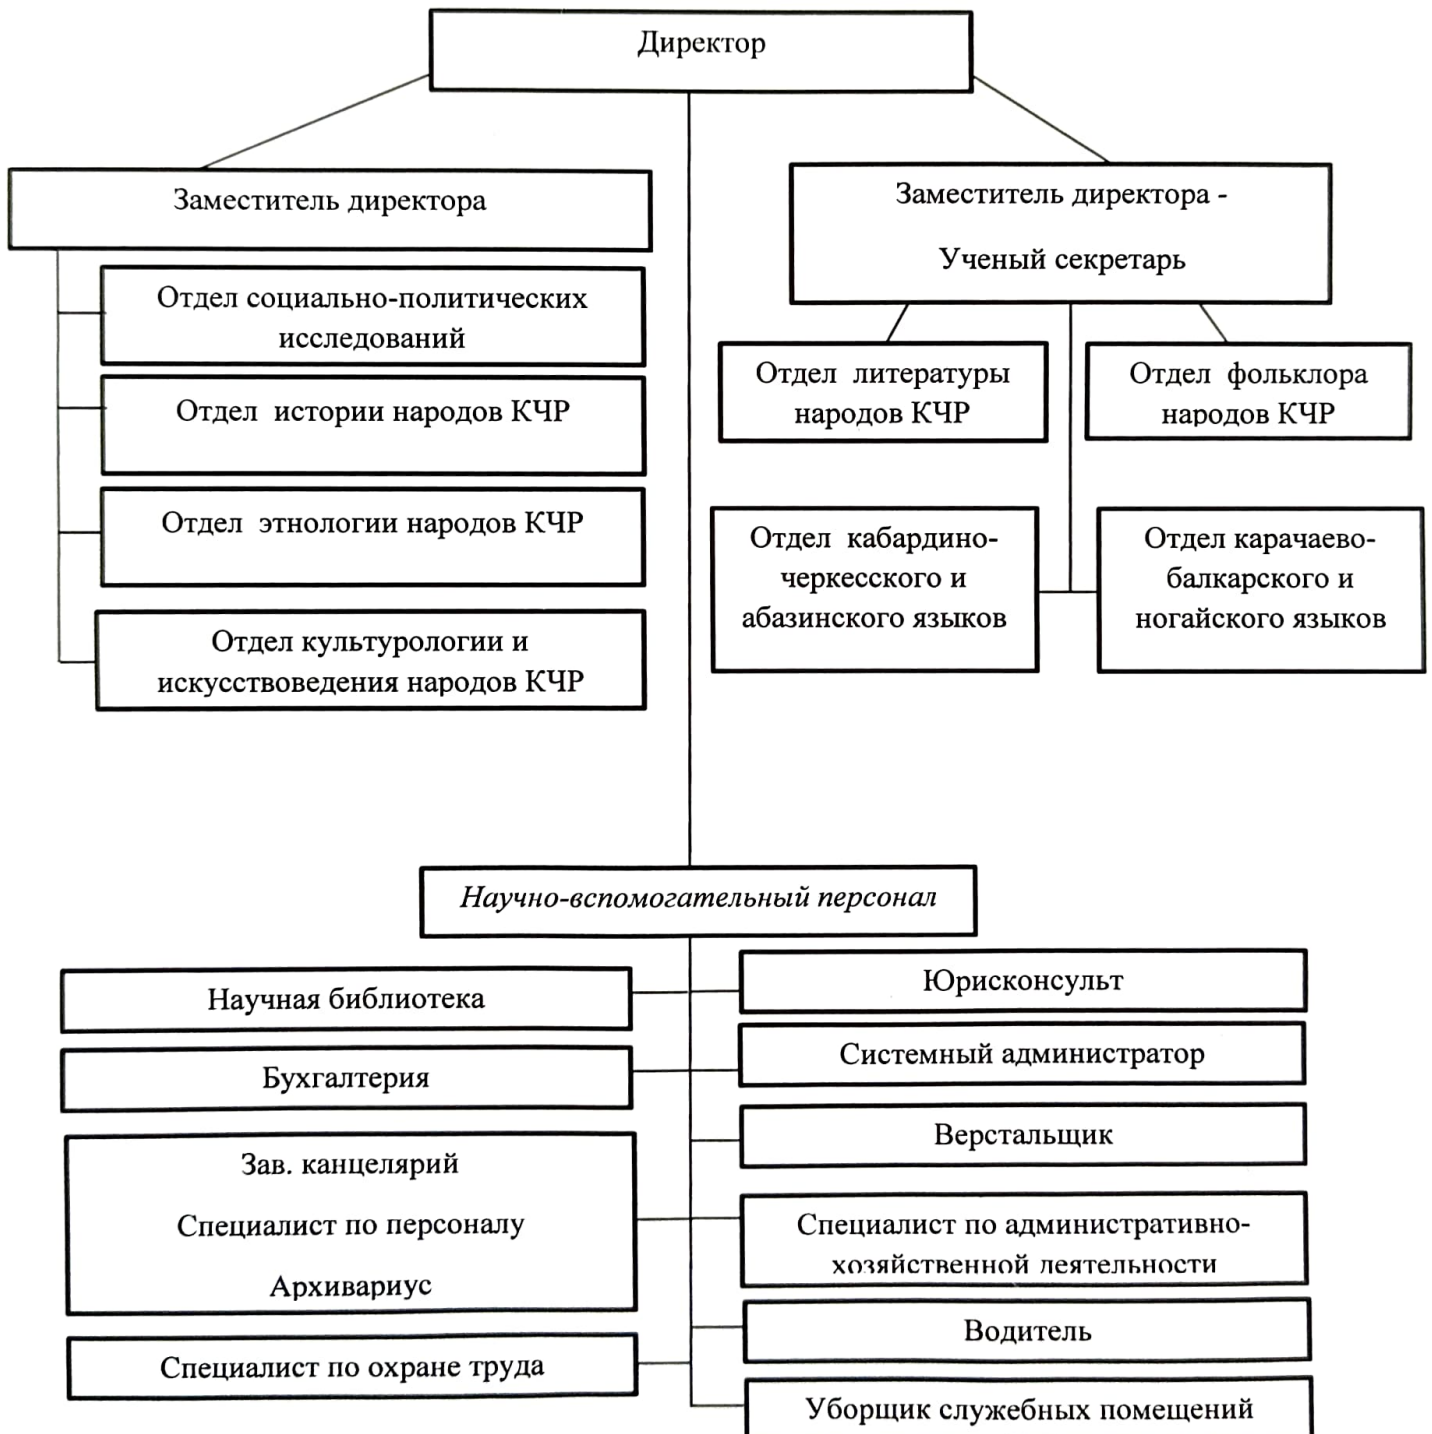

Структура

РГБУ Карачаево – Черкесского ордена «Знак Почета» института гуманитарных исследований при Правительстве Карачаево-Черкесской Республики

03.07.23

Всего количество штатных единиц – 69,5ст.

В том числе: администрация – 3ст.; научные сотрудники – 51ст.; научно-вспомогательный персонал -15,5ст.